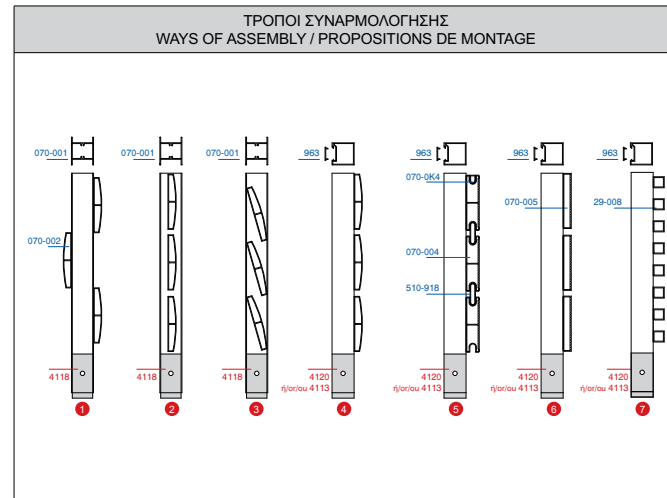

Κωδ./Code 298	Κωδ./Code 299	Κωδ./Code 300	Κωδ./Code 301	Κωδ./Code 302	Κωδ./Code 303
Πλαστική τάπα για ραμπιπέ 070-002 Plastic connector for 070-002	Πλαστικός σύνδεσμος για ραμπιπέ 070-002 Plastic connector for 070-002	Πλαστική τάπα για ραμπιπέ 070-004 Plastic cover for 070-004	Πλαστική τάπα για ραμπιπέ 070-005 Plastic cover for 070-005	Πλαστική τάπα για ραμπιπέ 29-008 Plastic cover for 29-008	Πλαστική τάπα για ραμπιπέ 59-010 Plastic cover for 59-010
Bouchon en plastique pour 070-002	Jonction en plastique pour 070-002	Bouchon en plastique pour 070-004	Bouchon en plastique pour 070-005	Bouchon en plastique pour 29-008	Bouchon en plastique pour 59-010

Κωδ./Code 070-001	Κωδ./Code 963	Κωδ./Code 965
Κολώνα στήριξης Support column Poteau de support	Κολώνα στήριξης Support column Poteau de support	Κολώνα στήριξης 90° Support column 90° Poteau de support 90°

Κωδ./Code 29-047	Κωδ./Code 510-918	Κωδ./Code 070-0K4
Καρέ 40x40x1,5mm Quadrat 40x40x1,5mm Profile carré 40x40x1,5mm	Οβάλια για σύνδεση προφίλ 070-004 Connecting profile for 070-004 Profile de connexion pour 070-004	Προφίλ τάπα για 070-004 Cover profile for 070-004 Bouchon profile pour 070-004

Προφίλ ραμπιπέ / Profile   Κωδ./Code 070-002   Κωδ./Code 070-004   Κωδ./Code 070-005   Κωδ./Code 59-10   Κωδ./Code 29-008