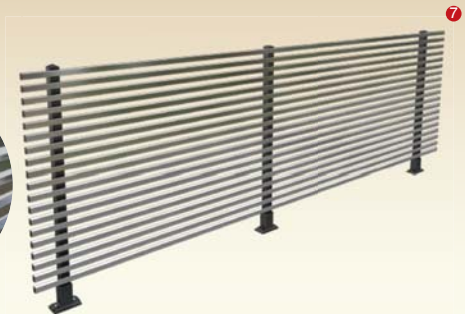

ΑΥΛΟΓΥΡΟΣ

FENCE

CLÔTURE

ΑΥΛΟΓΥΡΟΣ FENCE / CLÔTURE